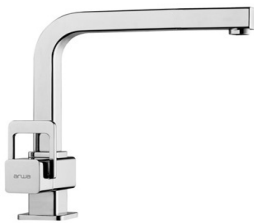

**RVS**

**Artikelnr. Omschrijving excl. btw incl. btw**

51.89532.008 Twin Chroom (uitloop 225mm) 330,00 399,30

51.89552.441 Twin R.V.S. (uitloop 225mm) 520,00 629,20

**RVS**

51.89673.008 Twin Chroom uittrekb. perlator (uitloop 225mm) 365,00 441,65

58.07623 Verlenghuls M34, voor Arwa Twin 48,00 58,08

Uitsparingen: kraangat Ø 35 mm, zeppompjes Ø 25mm

**Artikelnr.**      **Omschrijving**      **excl. btw**    **incl. btw**

51.10545.441    Scala R.V.S. uittrekbare kraankop, 2 standen      710,00      859,10

51.32030.100    Curveprime Chroom      493,00      596,53

51.19535.008    Surf Chroom      267,00      323,07

51.19615.008    Surf Chroom met uittrekbare kraankop      297,00      359,37

Uitsparingen:    kraangat Ø 35 mm, zeppompjes Ø 25mm

Artikelnr.	Omschrijving	excl. btw	incl. btw
51.89548.098	Twinflex chr. met flexibele uitloop in zwart	420,00	508,20
51.89548.093	Twinflex chr. met flexibele uitloop in oranje	420,00	508,20

51.79532.008	Quadriga Chroom	335,00	405,35
51.79532.421	Quadriga Stylox	485,00	586,85